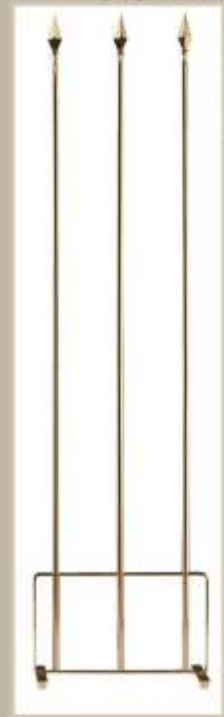

base abatible
para MÁSTIL

MÁSTILES DE ALUMINIO
(Precios en el interior)

MÁSTIL FIBRA DE VIDRIO
8mts., con potencia, pináculo dorado y
base abatible. **460 €/ud.** Ref. 01288

MÁSTIL FIBRA DE VIDRIO
8m. driza externa y base
abatible. **460 €/ud.** Ref. 01298

PARA OTRAS MEDIDAS DE MÁSTILES SOLICITEN PRESUPUESTO

SEPARADOR CLÁSICO

98cm de altura

Ref. 0133
Cromado **156 €/Ud.**

Ref. 0134
Dorado **170 €/Ud.**

Ref. 0131
Cordón separador
burdeos o azul 2m. **61,20 €/Ud.**

170,80 €/Ud.

Ref. 0112

Base cónica y asta de metal dorado, con final en lanza. 230cm.

206 €/Ud.

Ref. 0111

Base cónica y asta de metal cromada, (plata) con final en lanza. 230cm.

196 €/Ud.

mástil de una sola pieza

Ref. 01112

Base redonda y asta de madera barnizada, con final en lanza. 220cm.

142 €/Ud.

Ref. 985010019

Kit tres mástiles y soporte de metal dorado. 235cm.

706 €/Ud.

Ref. 985040022

Base de madera y tres mástiles dorados, con final en lanza. 240cm.