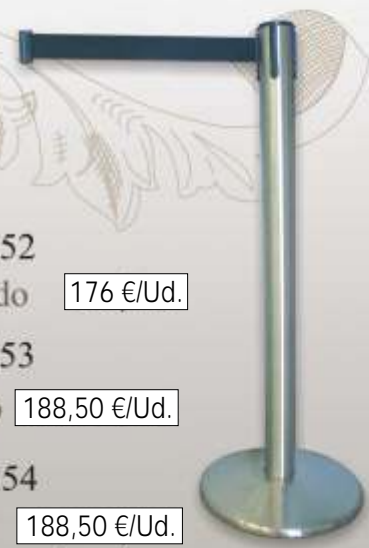

base abatible
para MÁSTIL

MÁSTILES DE ALUMINIO
(Precios en el interior)

MÁSTIL FIBRA DE VIDRIO
8mts., con potencia, pináculo dorado y
base abatible. **460 €/ud.** Ref. 01288

MÁSTIL FIBRA DE VIDRIO
8m. driza externa y base
abatible. **460 €/ud.** Ref. 01298

PARA OTRAS MEDIDAS DE MÁSTILES SOLICITEN PRESUPUESTO

SEPARADOR CLÁSICO

98cm de altura

Ref. 0133
Cromado **156 €/Ud.**

Ref. 0134
Dorado **170 €/Ud.**

Ref. 0131
Cordón separador
burdeos o azul 2m. **61,20 €/Ud.**

SEPARADOR RETRÁCTIL

97cm. de altura - Con cinta de 200cm

Ref. 0152
Cromado **176 €/Ud.**

Ref. 0153
Dorado **188,50 €/Ud.**

Ref. 0154
Negro **188,50 €/Ud.**

BANDERAS	EXTERIOR				raso rayón INTERIOR
	1x0,70m.	1,50x1m.	2,10x1,40m.	2,50x1,50m.	1,50x1m.
 España	S/13,28 € C/17,18 €	S/15,60 € C/22,00 €	S/31,26 € C/44,00 €	S/44,00 € C/56,00 €	C/80,00 € B/298,00 €
 Castilla-La Mancha	18,00 €	30,00 €	46,00 €	70,00 €	C/100 € B/330 €
 Andalucía	S/13,28 € C/16,80 €	S/17,20 € C/28,00 €	S/31,20 € C/50,00 €	S/45,80 € C/70,00 €	S/100 € B/320 €
 Aragón	28,14 €	37,00 €	68,00 €	81,00 €	C/121 € B/330 €
 Asturias	26,00 €	30,30 €	64,00 €	81,40 €	C/ 121 € B/270 €
 Baleares	21,10€	36,00 €	70,68 €	81,00 €	C/121 € B330 €
 Canarias	S/13,60 € C/24,00 €	S/17,20 € C/37,00 €	S/31,20 € C/60,00 €	S/45,80 € C/81,00 €	C/121 € S/13,28 €
 Cantabria	S/13,28 € C/24,00 €	S/17,20 € C/38,60 €	S/33,60 € C/60,00 €	S/45,80 € C/80,00 €	C/121 € B/330 €
 Castilla y León	24 €	36,90 €	62 €	81 €	C/121 € B/390 €
 Cataluña	13,80 €	21,80 €	36,00 €	50,00 €	96 €
 Euskadi	17,20 €	21,40 €	64 €	90 €	114,40 €
 Extremadura	S/13,60 € C/25,20 €	S/17,20 € C/36,90 €	S/31,20 € C/60,00 €	S/45,80 € C/81,40 €	C/121 € B/336 €
 Galicia	S/17,20 € C/23,20 €	S/24,00 € C/36,90 €	S/49,00 € C/60,00 €	S/72,00 € C/80,00 €	C/121 € B/320 €
 La Rioja	S/13,80 € C/ 25,20 €	S/17,20 € C/38,60 €	S/40,60 € C/64,00 €	S/56,00 € C/100,00 €	C/121 € B/336 €